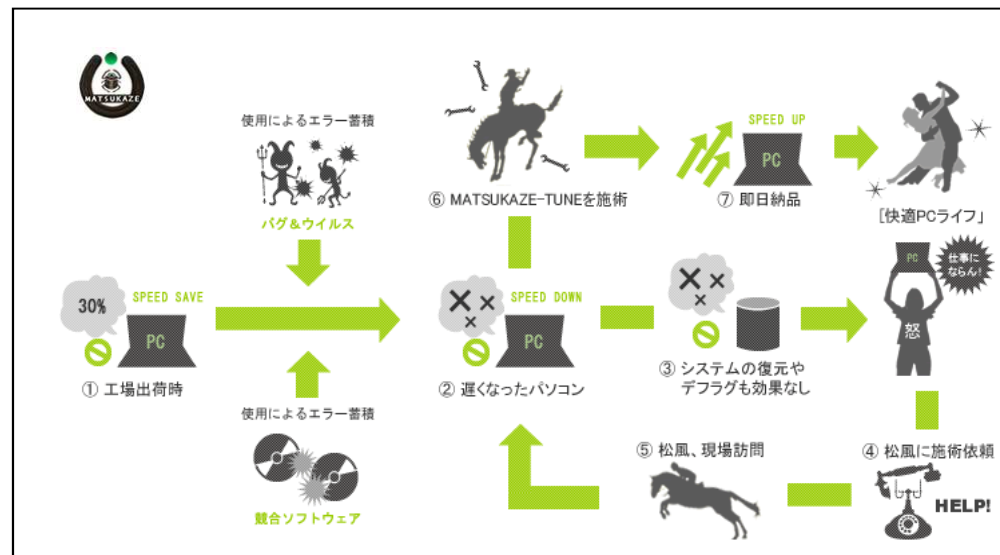

MATSUKAZE-TUNE

ニーズで選ぶ導入方法

節約派のアナタには！ >

トニカク安く！

リーズナブルに！という方は、
ご自身でダウンロードして
セルフチューニングがお得！！

ユーザー登録後、
試用無料版でトライアル！

豪快派のアナタには！ >

自分でやるのはイヤ！！

プロに任せたい！という方は、
松風社にご連絡ください。

松風社のスタッフが
施術費用10,500円(税込)/台にて
リモート操作で調律を代行します。

事前の2年版MATSUKAZE-TUNEの
購入が前提の遠隔施術サービスです。

節約派は試用お試し版でトライアル！！

遅くなってしまったパソコンが、20分の施術で生き返る。MATSUKAZE-TUNE

見ればナットク！ナニコレ速い！
これが噂のMATSUKAZEムービー！

TEL/FAX 03-6303-1945
受付時間：平日10:00～19:00

お問い合わせ | パンフレット(PDF:724K)

事業内容
MATSUKAZE-TUNE (PC環境再整備の最適解)

仮登録フォーム

お客様のメールアドレスを入力してください。
仮登録

ご入力頂いたメールアドレスに、本登録用画面のURLが送信されます。

CONTACT
TEL/FAX 03-6303-1945
受付時間：平日10:00～19:00
メールでのお問い合わせ
パンフレットダウンロード

燃費目録

豪快派は全部お任せ！！コストよりも費用対！！